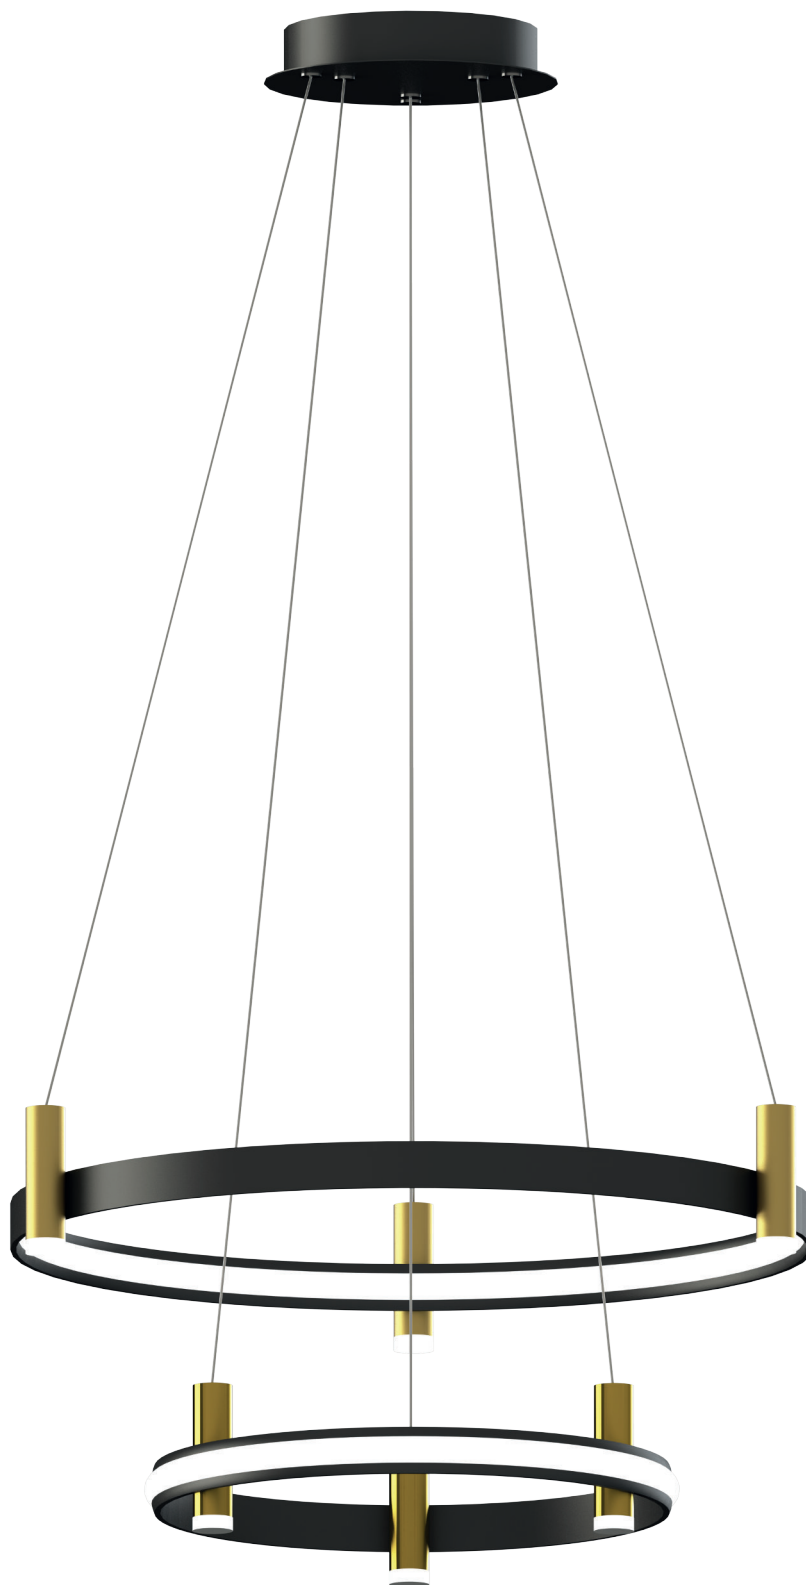

# INTRIGUE DUE

⚡ 55W

☀️ 6600LM

💡 3000K

📏 CRI 80

🌧️ IP 20

🔌 220-240V

Ø 600 mm

Ø 400 mm

↕ 1500 mm